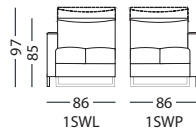

Fuga

KLER