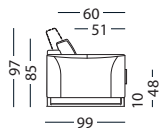

Fuga

KLER