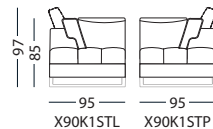

Fuga

KLER