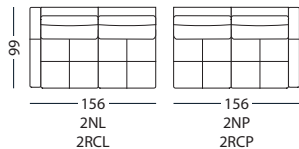

Fuga

KLER