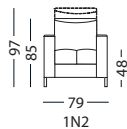

Fuga

KLER