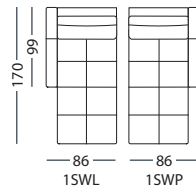

Fuga

KLER