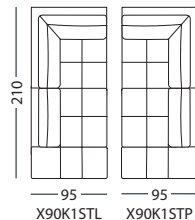

Fuga

KLER