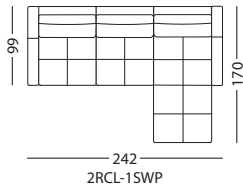

Fuga

KLER