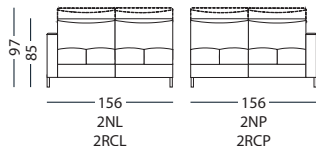

Fuga

KLER