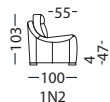

Notturmo

KLER