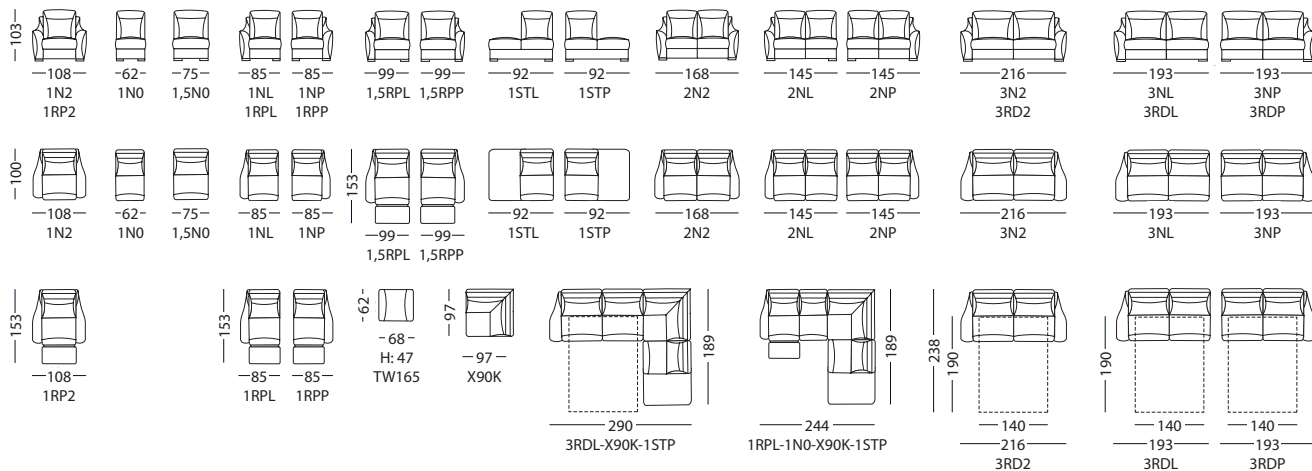

Notturmo

KLER