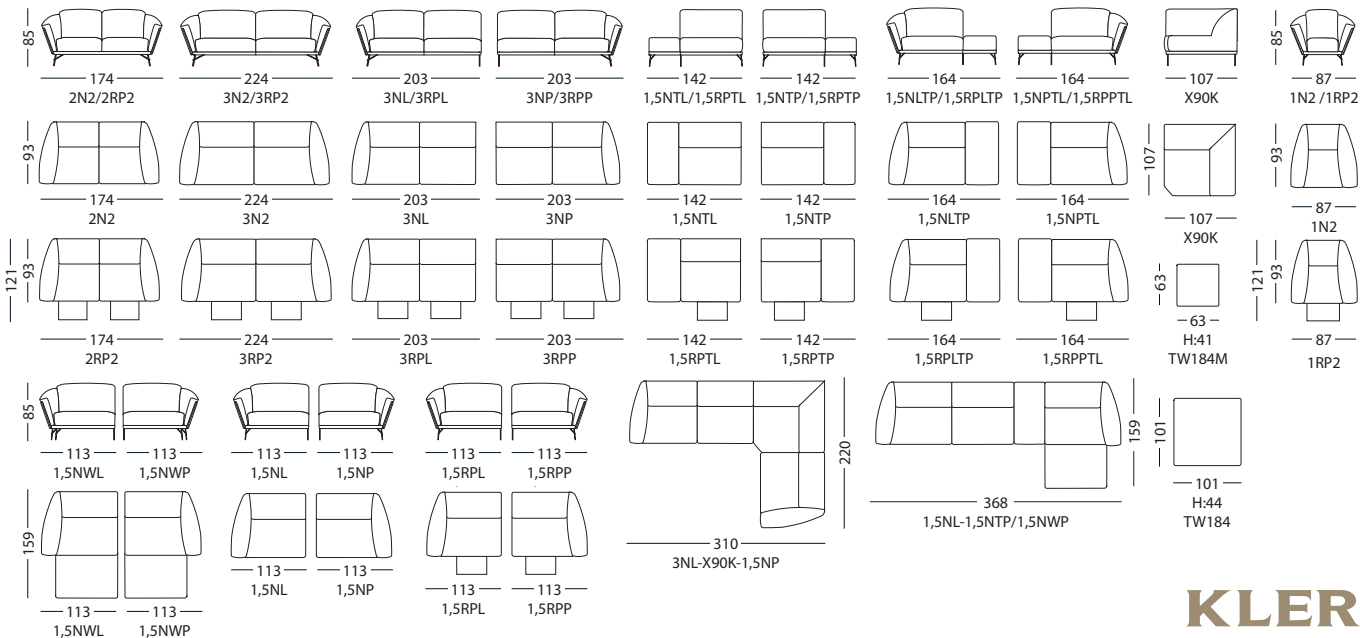

Gondoliere

KLER