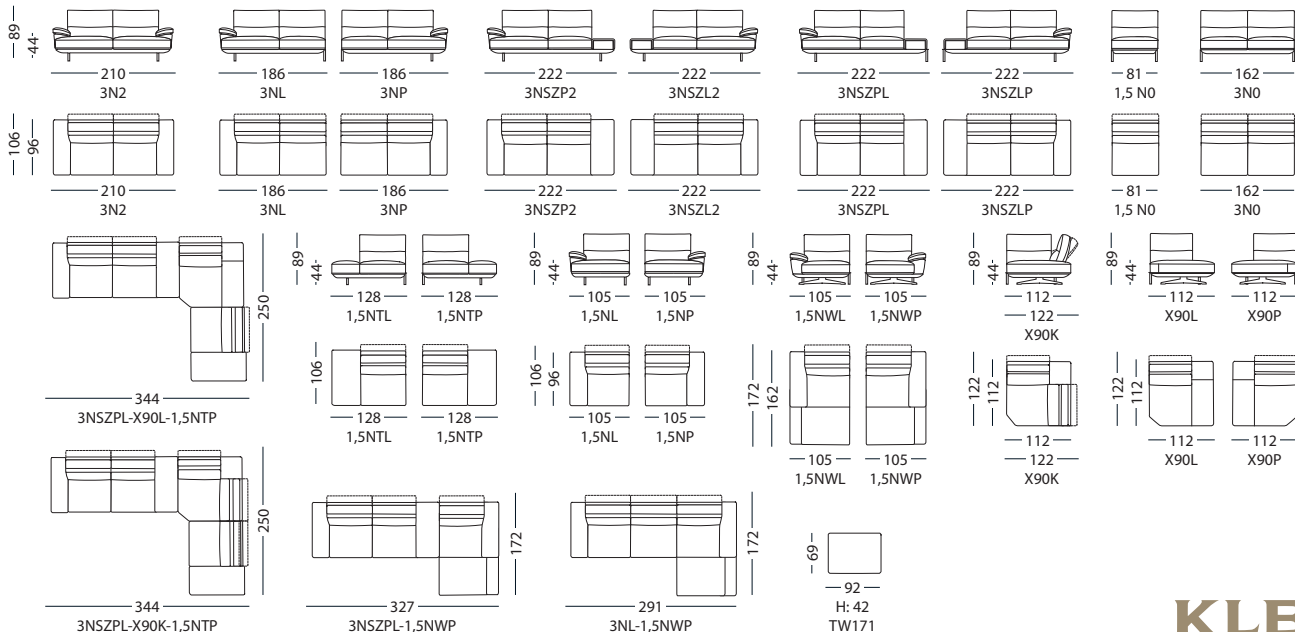

Soprano

KLER