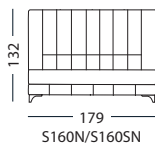

Cupido

KLER