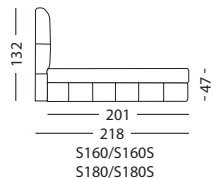

Cupido

KLER