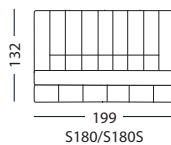

Cupido

KLER