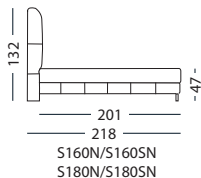

Cupido

KLER