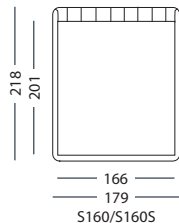

Cupido

KLER