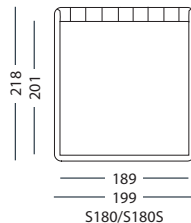

Cupido

KLER