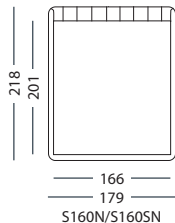

Cupido

KLER