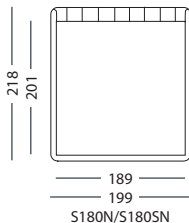

Cupido

KLER