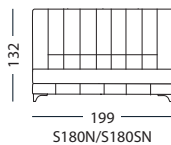

Cupido

KLER