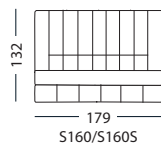

Cupido

KLER