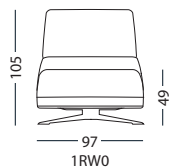

Pausa

KLER