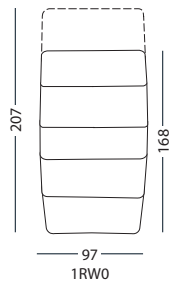

Pausa

KLER