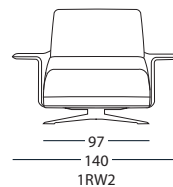

Pausa

KLER