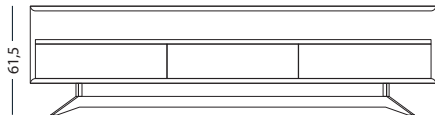

Presto

229
K3D252P1L/P
głębokość 54

229
KT353P3
głębokość 51,5

KLER