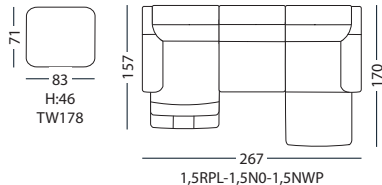

Opera

KLER