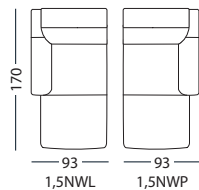

Opera

KLER