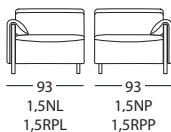

Opera

KLER