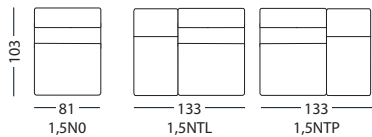

Opera

KLER