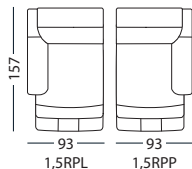

Opera

KLER