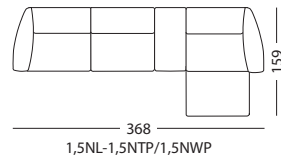

Gondoliere

KLER