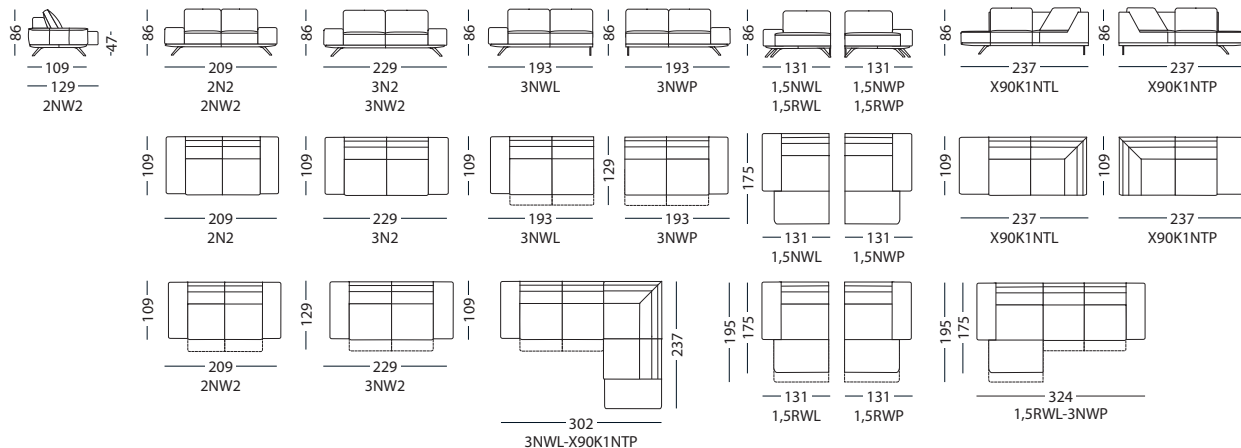

Figaro Due

KLER