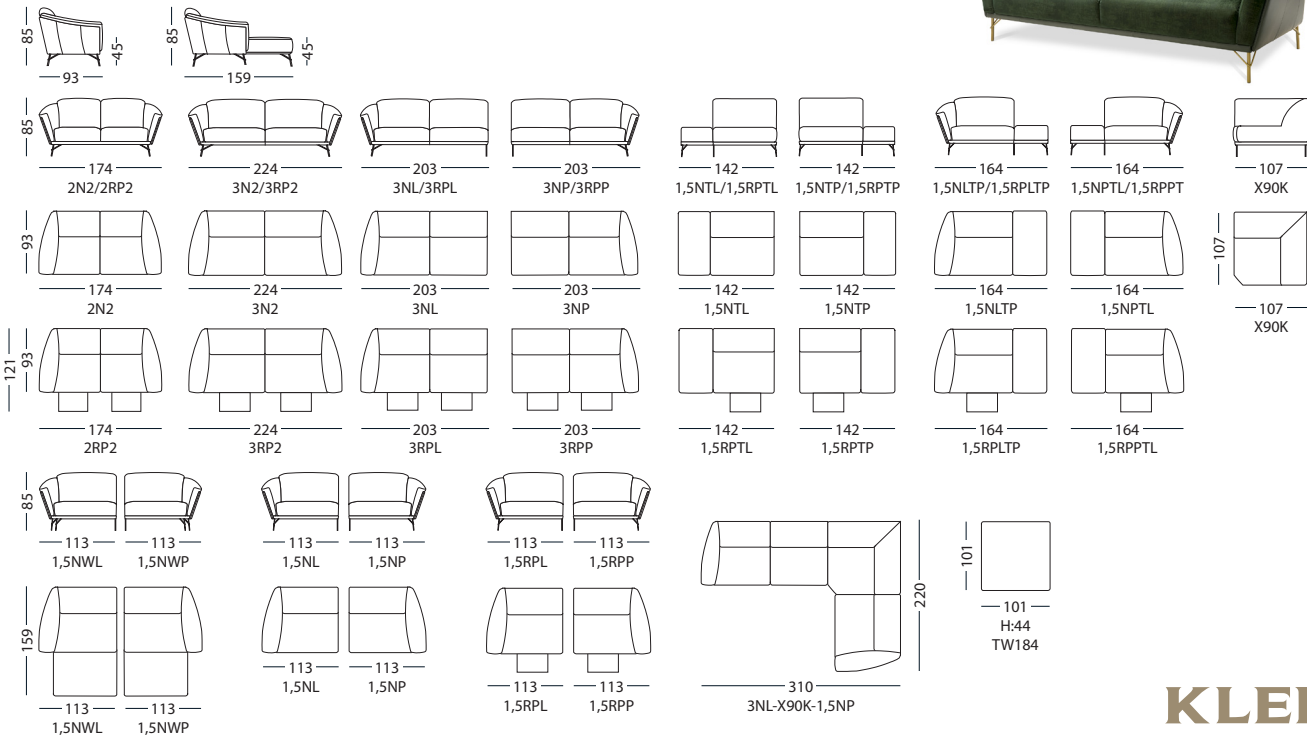

Gondoliere

KLER