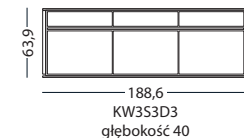

Lento

KLER