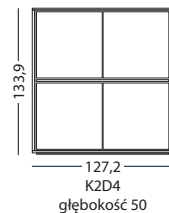

Lento

KLER