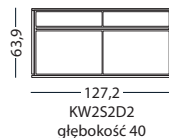

Lento

KLER