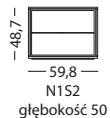

Lento

KLER