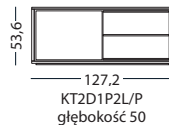

Lento

KLER