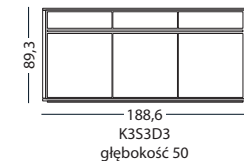

Lento

KLER