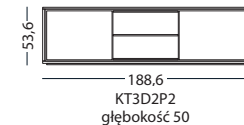

Lento

KLER