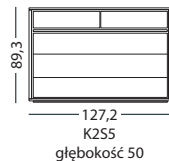

Lento

KLER