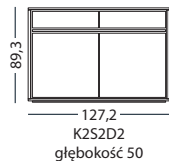

Lento

KLER