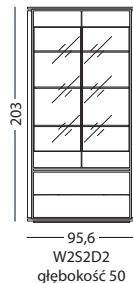

Lento

KLER